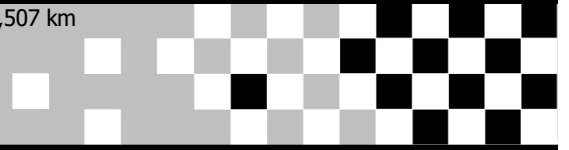

Trofei MES - Round 3 - Magione 15/16-06

300SS-SUPERMONO-SPORTBIKE

MagioneV3 2,507 km

Riepilogativa prove ufficiali SPORTBIKE

Pos	No.	Name	Class	Model/Engine	Overall BestTm	Diff	Gap
1	313	SARCHI Roberto Jason	SPORTBIKE	Aprilia	1:15.262		
2	75	STARNONE Fabio	SPORTBIKE	Yamaha	1:15.458	0.196	0.196
3	11	DESTEFANIS Matteo	SPORTBIKE	Yamaha	1:16.809	1.547	1.351
4	74	CARONE Luca	SPORTBIKE	Aprilia	1:17.111	1.849	0.302
5	94	BERSELLI Guido	SPORTBIKE	Aprilia	1:18.249	2.987	1.138
6	66	LICO Santo	SPORTBIKE	KRAMER	1:18.548	3.286	0.299
7	51	CENSALE Paolo	SPORTBIKE	Aprilia	1:19.580	4.318	1.032